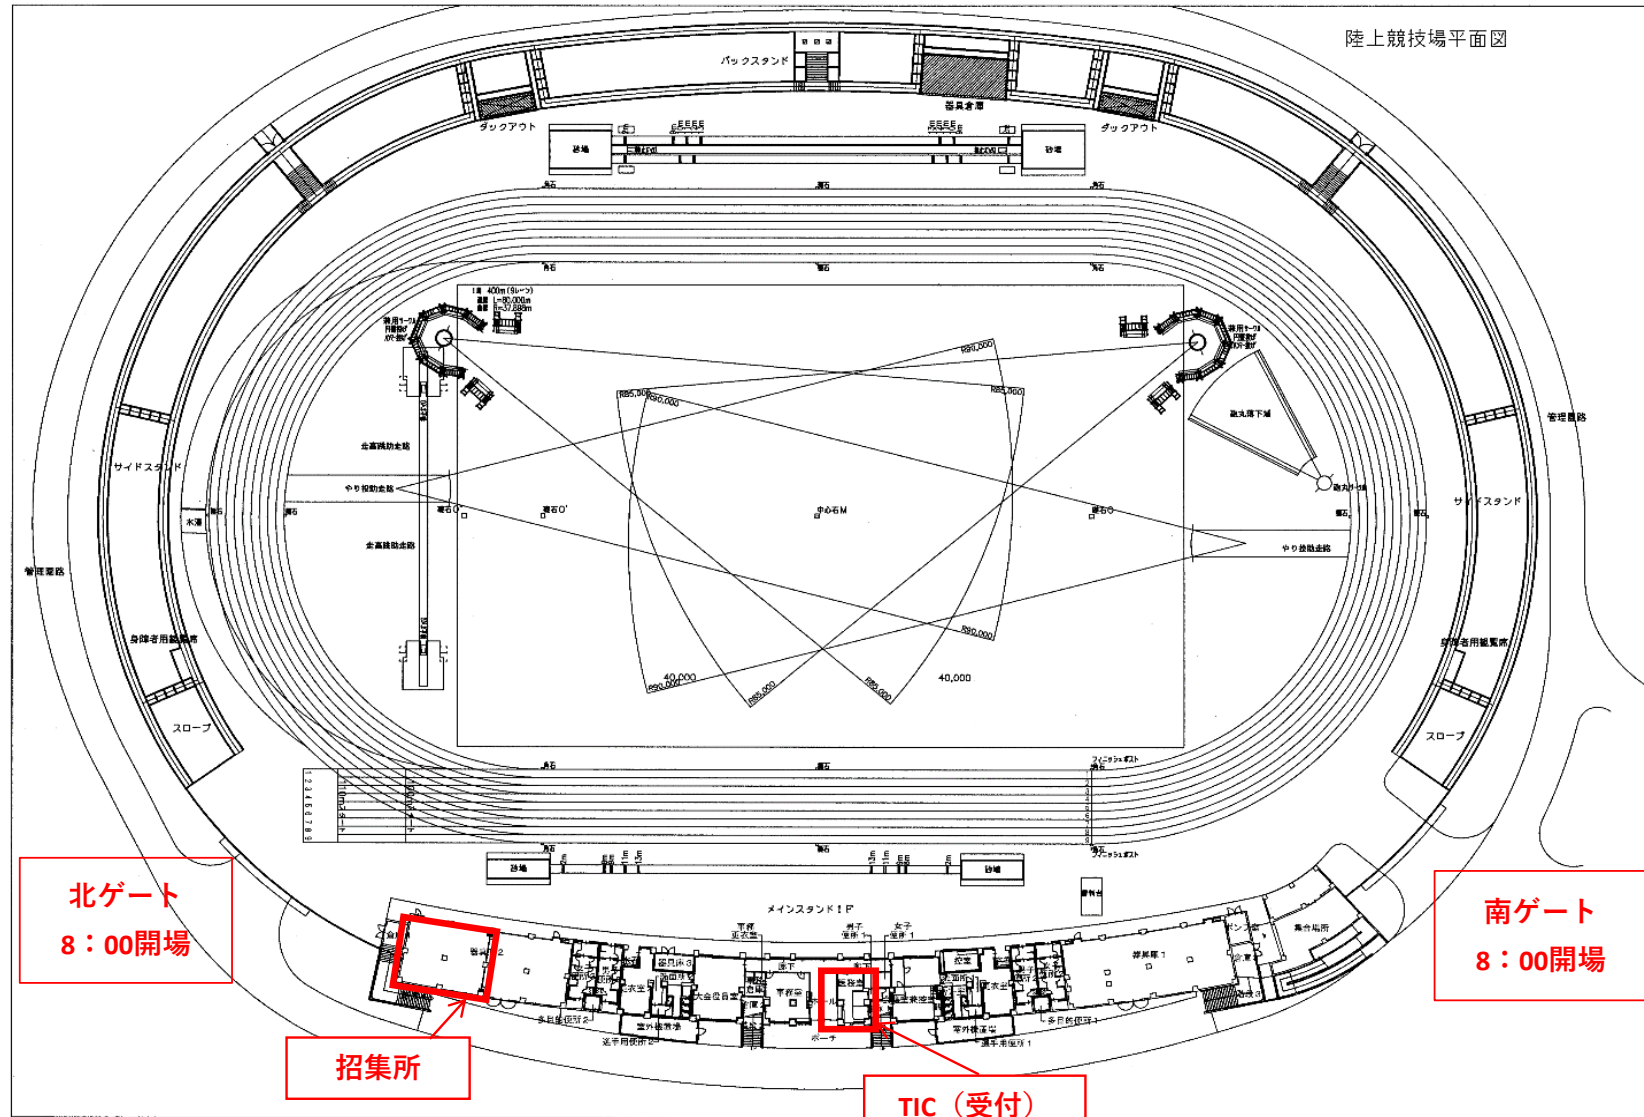

# 佐久市長距離記録会

北ゲート  
8:00開場

南ゲート  
8:00開場

招集所

TIC (受付)